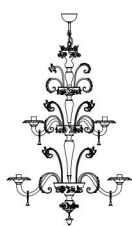

50
19 5/8"

HALO/LED
E 14
3 x MAX 46W

48
18 7/8"

IP 20 CE ⊕

6,50 Kg
0,084 m³

7065 K6+8

130
51 1/8"

HALO/LED
E 14
14 x MAX 46W

Ø 90
35 3/8"

IP 20 CE ⊕

44,50 Kg
0,832 m³

Frame finish

Matt silver

7065 K6

85
33 1/2"

HALO/LED
E 14
6 x MAX 46W