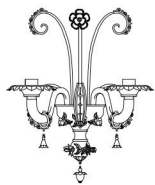

7065

Glass colour

Clear glass with red rims, colored flowers

7065 A2

50
19 5/8"

HALO/LED
E 14
2 x MAX 46W

42
16 1/2"

IP 20 CE ⊕

4,50 Kg
0,084 m³

7065 K6+5

120
47 1/4"

HALO/LED
E 14
11 x MAX 46W

Ø 80
31 1/2"

IP 20 CE ⊕

40,50 Kg
0,750 m³

7065 A3